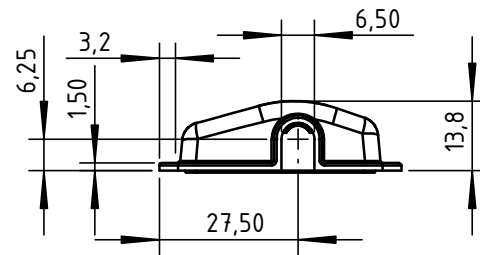

# Modulkappe MAD-10

dimensions in mm

SunWare GmbH & Co KG