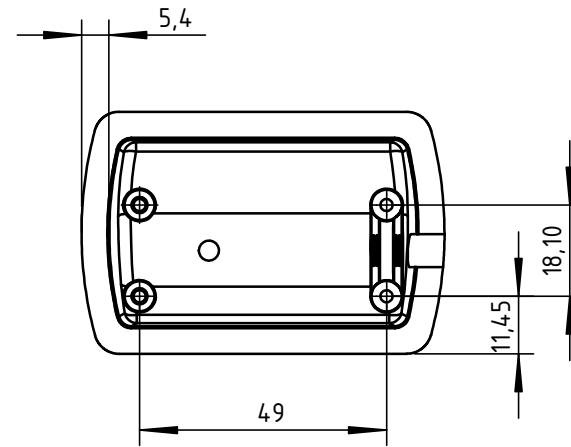

# Modulkappe MAD-10

dimensions in mm

SunWare GmbH & Co KG