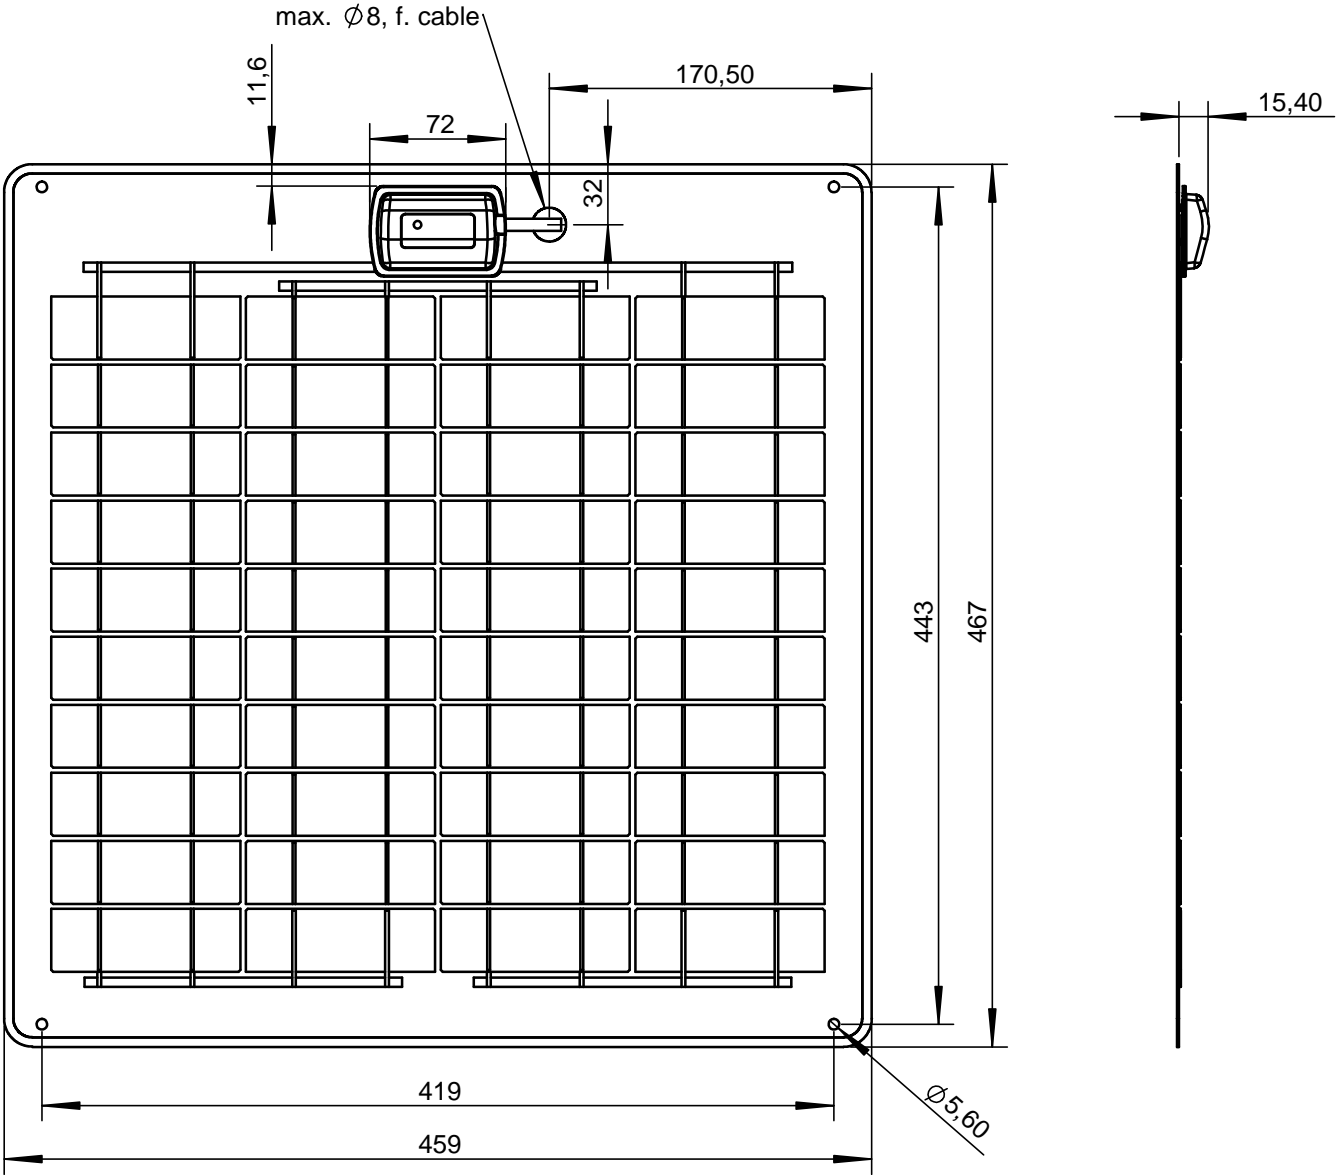

Solarmodul SW-3063

dimensions in mm