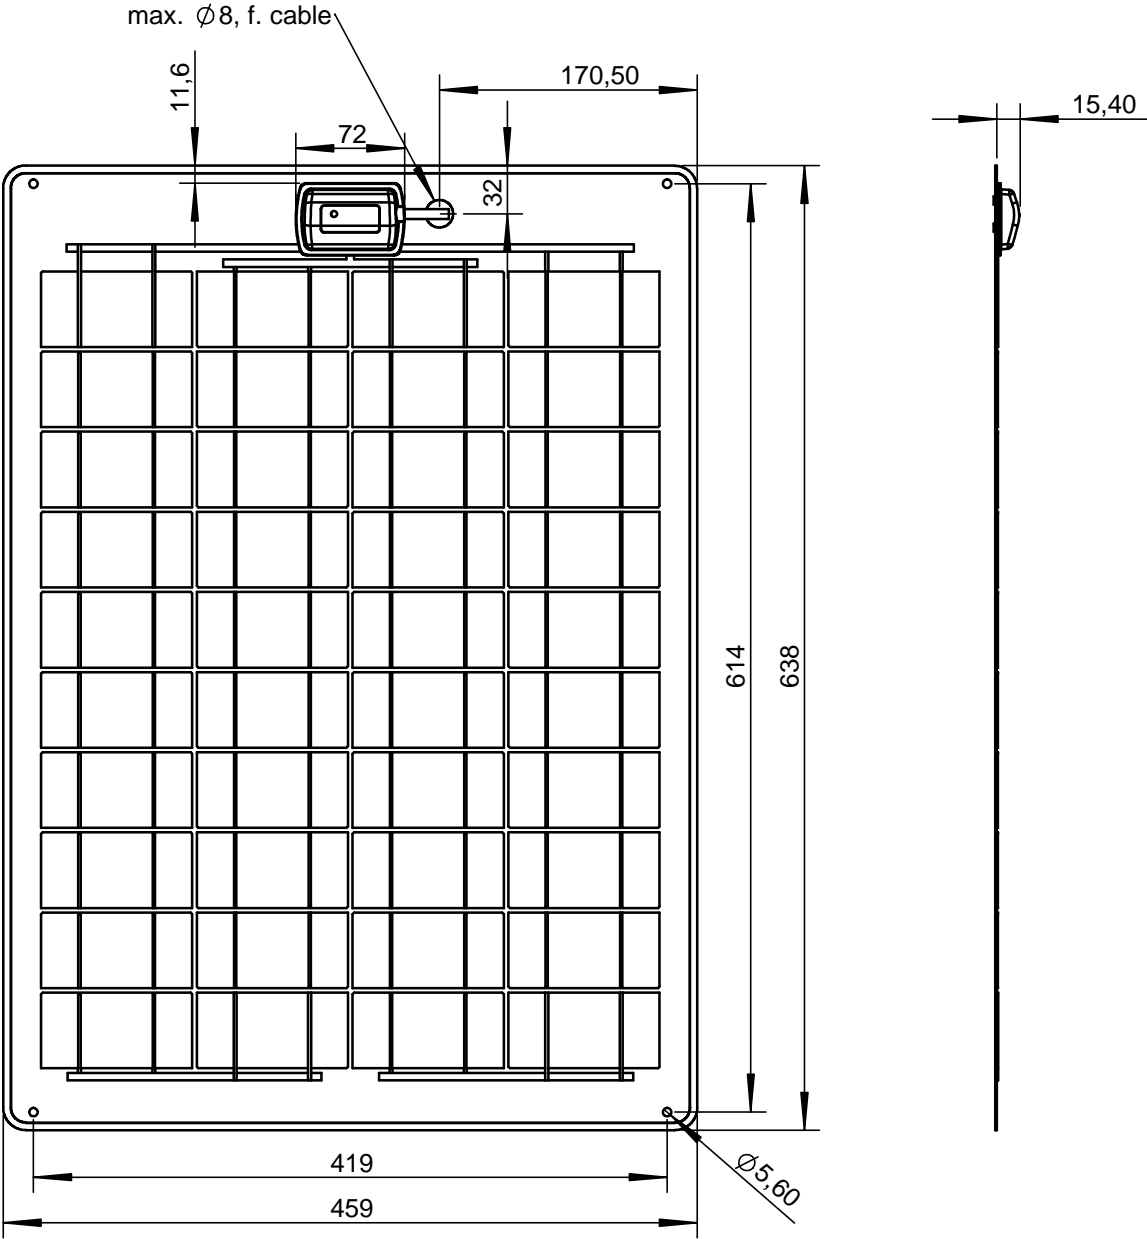

Solarmodul SW-3064

dimensions in mm